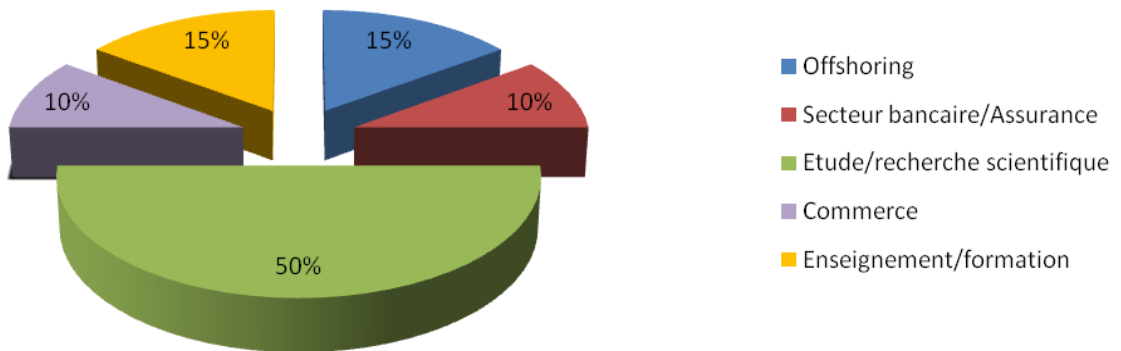

Taux d'insertion DTS/secteur d'activité 2008